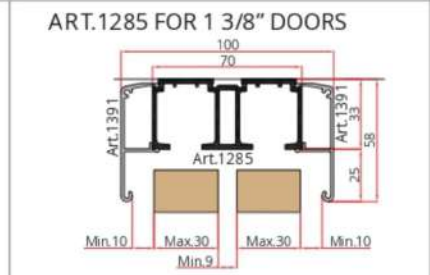

OPTIONAL TRACKS

OPTIONALS

ART.1586 ALUMINUM GUIDE

ART.1587 ROLLER GUIDE

ART.266 RUBBER COVER FOR ART.1259

SPECIFICATION

STANDARD TRACK	OPTIONAL TRACKS				TRACK LENGTH	SLIDING KIT	FOR BI PARTING	OPTIONAL FASCIA	OPTIONAL GUIDES
1280	1259	1700-10	1285	1560	1525/60"	ETD120A	2 DR	1380/1391	1586-1587
1280	1259	1700-10	1285	1560	1625/64"	ETD120A	2 DR	1380/1391	1586-1587
1280	1259	1700-10	1285	1560	1830/72"	ETD120A	2 DR	1380/1391	1586-1587
1280	1259	1700-10	1285	1560	2135/84"	ETD120A	2 DR	1380/1391	1586-1587
1280	1259	1700-10	1285	1560	2440/96"	ETD120A	2 DR	1380/1391	1586-1587
1280	1259	1700-10	1285	1560	3050/120"	ETD120A	2 DR	1380/1391	1586-1587