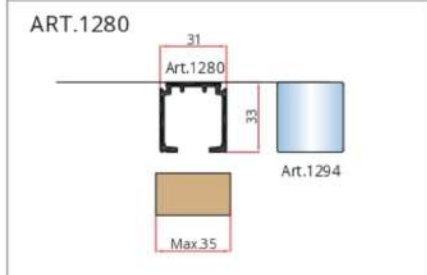

OPTIONAL TRACKS

OPTIONALS

ART.1586 ALUMINUM GUIDE

ART.1587 ROLLER GUIDE

ART.266 RUBBER COVER FOR ART.1259

SPECIFICATION

STANDARD TRACK	OPTIONAL TRACKS				TRACK LENGTH	SLIDING KIT	FOR BI PARTING	OPTIONAL FASCIA	OPTIONAL GUIDES
1280	1259	1700-10	1285	1560	1525/60"	ETD120A	2 DR	1380/1391	1586-1587
1280	1259	1700-10	1285	1560	1625/64"	ETD120A	2 DR	1380/1391	1586-1587
1280	1259	1700-10	1285	1560	1830/72"	ETD120A	2 DR	1380/1391	1586-1587
1280	1259	1700-10	1285	1560	2135/84"	ETD120A	2 DR	1380/1391	1586-1587
1280	1259	1700-10	1285	1560	2440/96"	ETD120A	2 DR	1380/1391	1586-1587
1280	1259	1700-10	1285	1560	3050/120"	ETD120A	2 DR	1380/1391	1586-1587