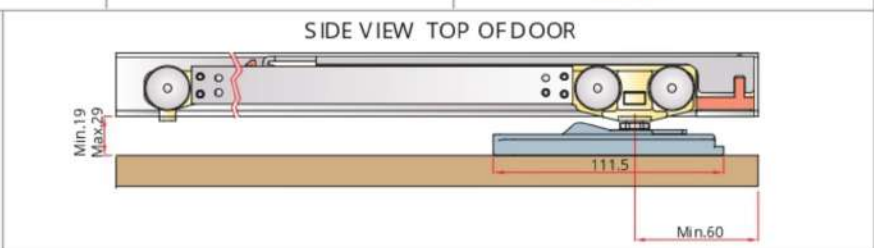

OPTIONAL TRACKS

OPTIONALS

ART.1586 ALUMINUM GUIDE

ART.1587 ROLLER GUIDE

ART.266 RUBBER COVER FOR ART.1259

SPECIFICATION

STANDARD TRACK	OPTIONAL TRACKS				TRACK LENGTH	SLIDING KIT	FOR BI PARTING	OPTIONAL FASCIA	OPTIONAL GUIDES
1280	1259	1700-10	1285	1560	1525/60"	ETD120A	2 DR	1380/1391	1586-1587
1280	1259	1700-10	1285	1560	1625/64"	ETD120A	2 DR	1380/1391	1586-1587
1280	1259	1700-10	1285	1560	1830/72"	ETD120A	2 DR	1380/1391	1586-1587
1280	1259	1700-10	1285	1560	2135/84"	ETD120A	2 DR	1380/1391	1586-1587
1280	1259	1700-10	1285	1560	2440/96"	ETD120A	2 DR	1380/1391	1586-1587
1280	1259	1700-10	1285	1560	3050/120"	ETD120A	2 DR	1380/1391	1586-1587