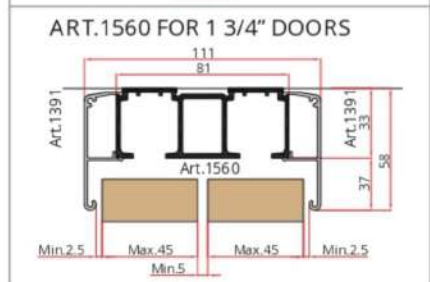

OPTIONAL TRACKS

OPTIONALS

ART.1586 ALUMINUM GUIDE

ART.1587 ROLLER GUIDE

ART.266 RUBBER COVER FOR ART.1259

SPECIFICATION

STANDARD TRACK	OPTIONAL TRACKS				TRACK LENGTH	SLIDING KIT	FOR BI PARTING	OPTIONAL FASCIA	OPTIONAL GUIDES
1280	1259	1700-10	1285	1560	1525/60"	ETD120A	2 DR	1380/1391	1586-1587
1280	1259	1700-10	1285	1560	1625/64"	ETD120A	2 DR	1380/1391	1586-1587
1280	1259	1700-10	1285	1560	1830/72"	ETD120A	2 DR	1380/1391	1586-1587
1280	1259	1700-10	1285	1560	2135/84"	ETD120A	2 DR	1380/1391	1586-1587
1280	1259	1700-10	1285	1560	2440/96"	ETD120A	2 DR	1380/1391	1586-1587
1280	1259	1700-10	1285	1560	3050/120"	ETD120A	2 DR	1380/1391	1586-1587