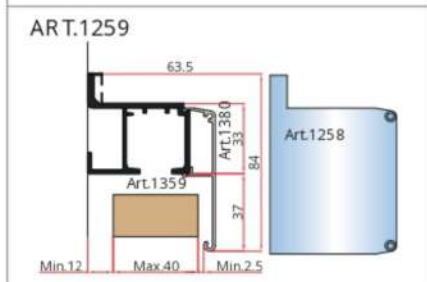

OPTIONAL TRACKS

OPTIONALS

ART.1586 ALUMINUM GUIDE

ART.1587 ROLLER GUIDE

ART.266 RUBBER COVER FOR ART.1259

SPECIFICATION

STANDARD TRACK	OPTIONAL TRACKS				TRACK LENGTH	SLIDING KIT	FOR BI PARTING	OPTIONAL FASCIA	OPTIONAL GUIDES
1280	1259	1700-10	1285	1560	1525/60"	ETD120A	2 DR	1380/1391	1586-1587
1280	1259	1700-10	1285	1560	1625/64"	ETD120A	2 DR	1380/1391	1586-1587
1280	1259	1700-10	1285	1560	1830/72"	ETD120A	2 DR	1380/1391	1586-1587
1280	1259	1700-10	1285	1560	2135/84"	ETD120A	2 DR	1380/1391	1586-1587
1280	1259	1700-10	1285	1560	2440/96"	ETD120A	2 DR	1380/1391	1586-1587
1280	1259	1700-10	1285	1560	3050/120"	ETD120A	2 DR	1380/1391	1586-1587