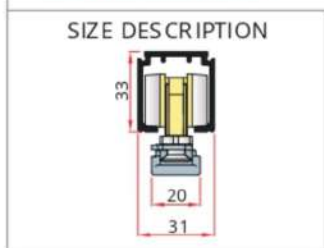

OPTIONAL TRACKS

OPTIONALS

ART.1586 ALUMINUM GUIDE

ART.1587 ROLLER GUIDE

ART.266 RUBBER COVER FOR ART.1259

SPECIFICATION

STANDARD TRACK	OPTIONAL TRACKS				TRACK LENGTH	SLIDING KIT	FOR BI PARTING	OPTIONAL FASCIA	OPTIONAL GUIDES
1280	1259	1700-10	1285	1560	1525/60"	ETD120A	2 DR	1380/1391	1586-1587
1280	1259	1700-10	1285	1560	1625/64"	ETD120A	2 DR	1380/1391	1586-1587
1280	1259	1700-10	1285	1560	1830/72"	ETD120A	2 DR	1380/1391	1586-1587
1280	1259	1700-10	1285	1560	2135/84"	ETD120A	2 DR	1380/1391	1586-1587
1280	1259	1700-10	1285	1560	2440/96"	ETD120A	2 DR	1380/1391	1586-1587
1280	1259	1700-10	1285	1560	3050/120"	ETD120A	2 DR	1380/1391	1586-1587